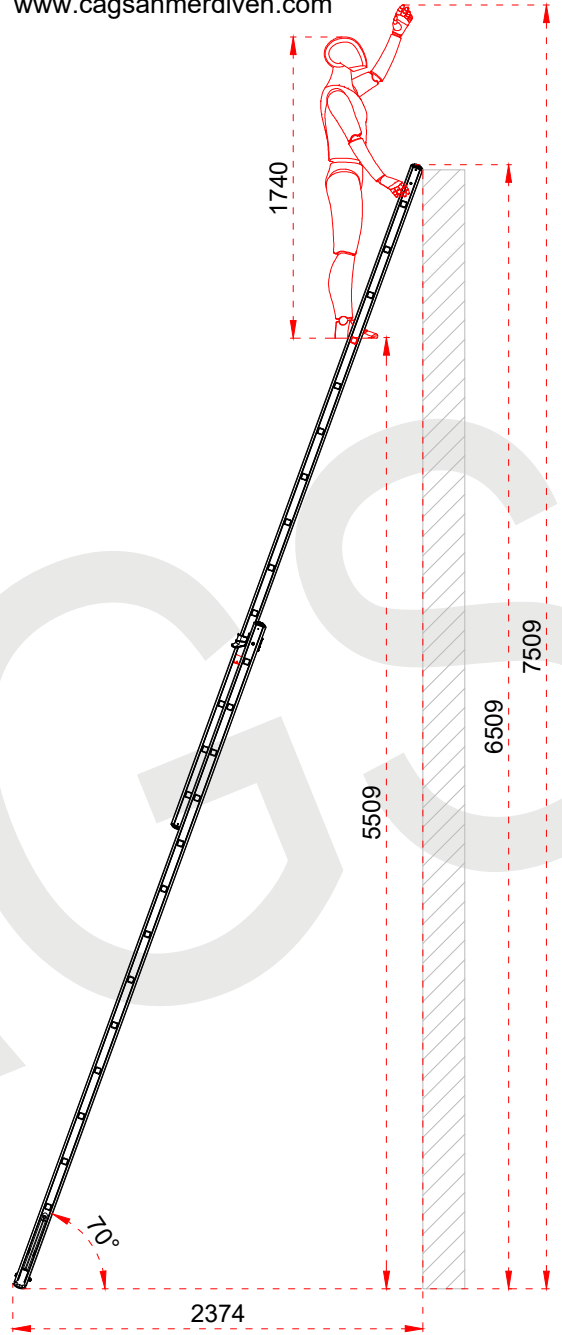

+90 262 759 18 08
info@cagsanmerdiven.com.tr

www.cagsanmerdiven.com

Tüm ölçü birimleri milimetredir.
All dimension units are millimeters.

1	75 x 25 x 1,3 mm
2	30 x 30 x 1,4 mm

Certificate
EN 131
Norm
max.
150
kg

+90 262 759 18 08
info@cagsanmerdiven.com.tr

www.cagsanmerdiven.com

Tüm ölçü birimleri milimetredir.
All dimension units are millimeters.

1	75 x 25 x 1,3 mm
2	30 x 30 x 1,4 mm

ÜRÜN ADI PRODUCT NAME	İki Parçalı Çok Amaçlı Alüminyum Merdiven Double Part Combination Aluminum Ladder
ÜRÜN NO PRODUCT NO	TSA7 (2x12)

+90 262 759 18 08
info@cagsanmerdiven.com.tr

www.cagsanmerdiven.com

Tüm ölçü birimleri milimetredir.
All dimension units are millimeters.

1	75 x 25 x 1,3 mm
2	30 x 30 x 1,4 mm

1

2

CAGSAN	
ÜRÜN ADI PRODUCT NAME	İki Parçalı Çok Amaçlı Alüminyum Merdiven Double Part Combination Aluminum Ladder
ÜRÜN NO PRODUCT NO	TSA8 (2x14)