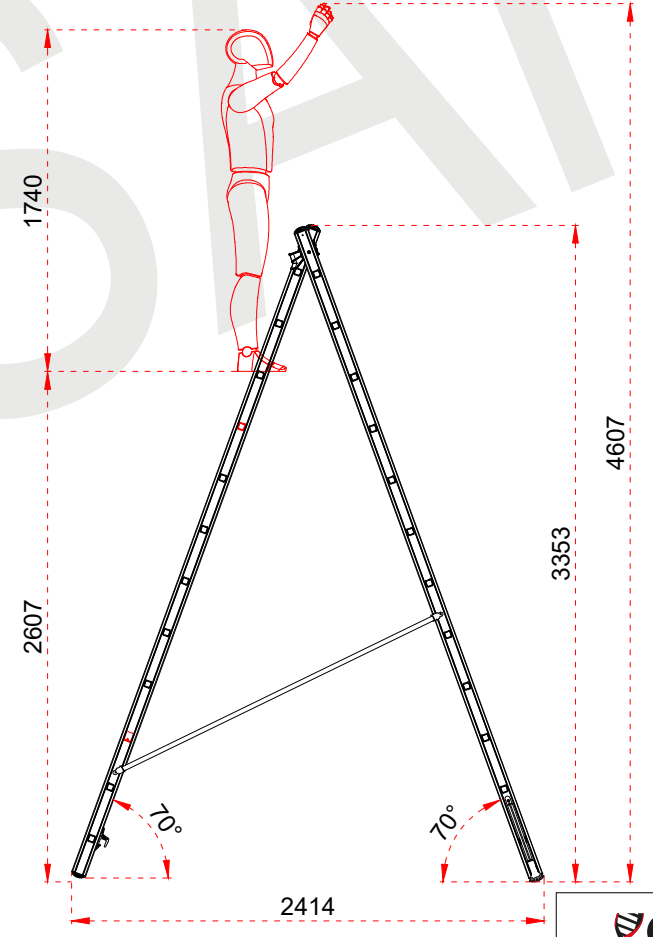

+90 262 759 18 08
info@cagsanmerdiven.com.tr

www.cagsanmerdiven.com

Tüm ölçü birimleri milimetredir.
All dimension units are millimeters.

1	75 x 25 x 1,3 mm
2	30 x 30 x 1,4 mm

Certificate
EN 131
Norm
max.
150
kg

ÜRÜN ADI PRODUCT NAME	İki Parçalı Çok Amaçlı Alüminyum Merdiven Double Part Combination Aluminum Ladder
ÜRÜN NO PRODUCT NO	TSA6 (2x10)

- This drawing must not be duplicated not offered or made available to third parties nor be improperly used otherwise. All rights reserved / Bu çizim çoğaltılamaz, Üçüncü şahıslara teklif edilemez veya sunulamaz ya da başka bir şekilde uygunsuz şekilde kullanılamaz. Tüm hakları Saklıdır.

+90 262 759 18 08
info@cagsanmerdiven.com.tr

www.cagsanmerdiven.com

Tüm ölçü birimleri milimetredir.
All dimension units are millimeters.

1	75 x 25 x 1,3 mm
2	30 x 30 x 1,4 mm

ÜRÜN ADI PRODUCT NAME	İki Parçalı Çok Amaçlı Alüminyum Merdiven Double Part Combination Aluminum Ladder
ÜRÜN NO PRODUCT NO	TSA7 (2x12)