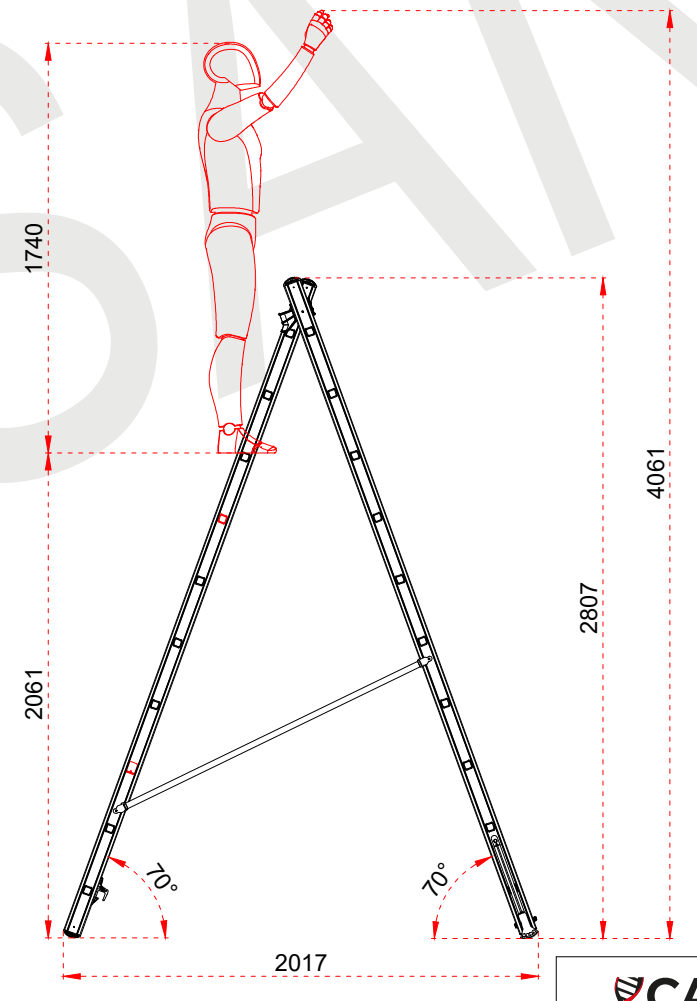

+90 262 759 18 08
info@cagsanmerdiven.com.tr

www.cagsanmerdiven.com

Tüm ölçü birimleri milimetredir.
All dimension units are millimeters.

1	75 x 25 x 1,3 mm
2	30 x 30 x 1,4 mm

CAGSAN	
ÜRÜN ADI PRODUCT NAME	İki Parçalı Çok Amaçlı Alüminyum Merdiven Double Part Combination Aluminum Ladder
ÜRÜN NO PRODUCT NO	TSA4 (2x6)

+90 262 759 18 08
info@cagsanmerdiven.com.tr

www.cagsanmerdiven.com

Tüm ölçü birimleri milimetredir.
All dimension units are millimeters.

1	75 x 25 x 1,3 mm
2	30 x 30 x 1,4 mm

Certificate
EN 131
Norm
max.
150
kg

+90 262 759 18 08
info@cagsanmerdiven.com.tr

www.cagsanmerdiven.com

Tüm ölçü birimleri milimetredir.
All dimension units are millimeters.

1	75 x 25 x 1,3 mm
2	30 x 30 x 1,4 mm

ÜRÜN ADI PRODUCT NAME	İki Parçalı Çok Amaçlı Alüminyum Merdiven Double Part Combination Aluminum Ladder
ÜRÜN NO PRODUCT NO	TSA7 (2x12)