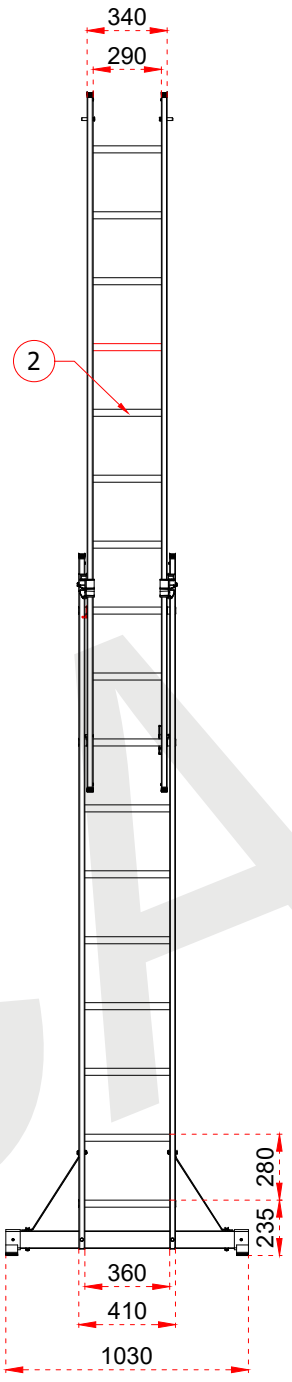

+90 262 759 18 08
info@cagsanmerdiven.com.tr

www.cagsanmerdiven.com

Tüm ölçü birimleri milimetredir.
All dimension units are millimeters.

1	75 x 25 x 1,3 mm
2	30 x 30 x 1,4 mm

CAGSAN	
ÜRÜN ADI PRODUCT NAME	İki Parçalı Çok Amaçlı Alüminyum Merdiven Double Part Combination Aluminum Ladder
ÜRÜN NO PRODUCT NO	TSA4 (2x6)

+90 262 759 18 08
info@cagsanmerdiven.com.tr

www.cagsanmerdiven.com

Tüm ölçü birimleri milimetredir.
All dimension units are millimeters.

1	75 x 25 x 1,3 mm
2	30 x 30 x 1,4 mm

Certificate
EN 131
Norm
max.
150
kg

ÜRÜN ADI PRODUCT NAME	İki Parçalı Çok Amaçlı Alüminyum Merdiven Double Part Combination Aluminum Ladder
ÜRÜN NO PRODUCT NO	TSA5 (2x8)

- This drawing must not be duplicated nor offered or made available to third parties nor be improperly used otherwise. All rights reserved. / Bu çizim çoğaltılamaz. Üçüncü şahıslara teklif edilemez veya sunulamaz ya da başka bir şekilde uygunsuz şekilde kullanılamaz. Tüm hakları Saklıdır.