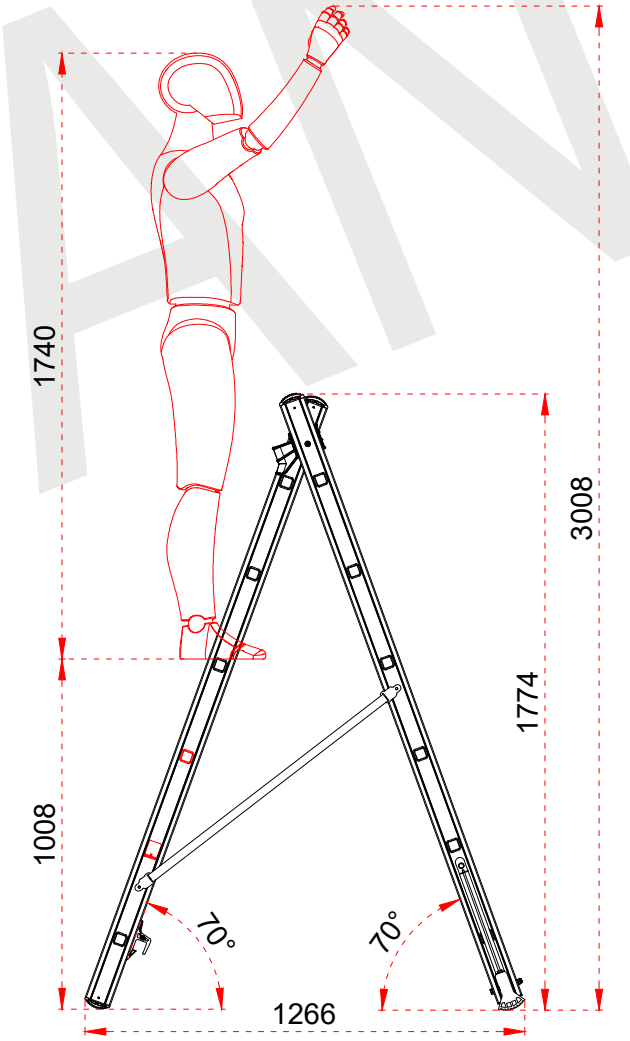

+90 262 759 18 08
info@cagsanmerdiven.com.tr

www.cagsanmerdiven.com

Tüm ölçü birimleri milimetredir.
All dimension units are millimeters.

1	75 x 25 x 1,3 mm
2	30 x 30 x 1,4 mm

CAGSAN	
ÜRÜN ADI PRODUCT NAME	İki Parçalı Çok Amaçlı Alüminyum Merdiven Double Part Combination Aluminum Ladder
ÜRÜN NO PRODUCT NO	TSA4 (2x6)

+90 262 759 18 08
info@cagsanmerdiven.com.tr

www.cagsanmerdiven.com

Tüm ölçü birimleri milimetredir.
All dimension units are millimeters.

1	75 x 25 x 1,3 mm
2	30 x 30 x 1,4 mm

Certificate
EN 131
Norm
max.
150
kg

+90 262 759 18 08
info@cagsanmerdiven.com.tr

www.cagsanmerdiven.com

Tüm ölçü birimleri milimetredir.
All dimension units are millimeters.

1	75 x 25 x 1,3 mm
2	30 x 30 x 1,4 mm

ÜRÜN ADI PRODUCT NAME	İki Parçalı Çok Amaçlı Alüminyum Merdiven Double Part Combination Aluminum Ladder
ÜRÜN NO PRODUCT NO	TSA7 (2x12)