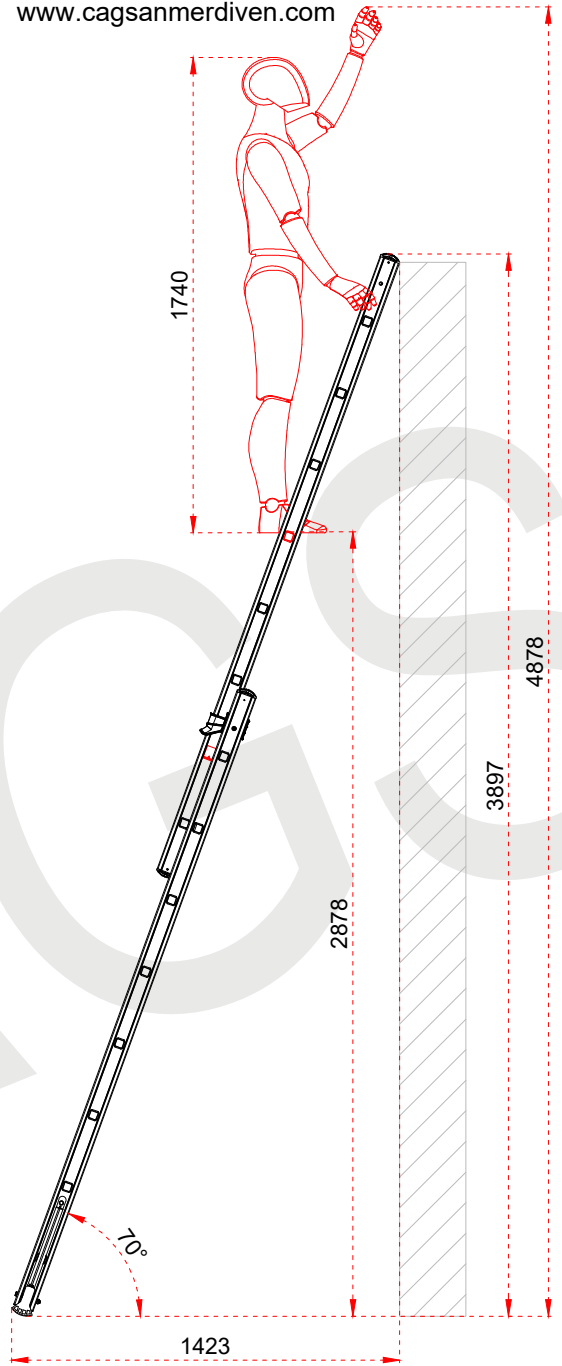

+90 262 759 18 08
info@cagsanmerdiven.com.tr

www.cagsanmerdiven.com

Tüm ölçü birimleri milimetredir.
All dimension units are millimeters.

1	75 x 25 x 1,3 mm
2	30 x 30 x 1,4 mm

CAGSAN	
ÜRÜN ADI PRODUCT NAME	İki Parçalı Çok Amaçlı Alüminyum Merdiven Double Part Combination Aluminum Ladder
ÜRÜN NO PRODUCT NO	TSA4 (2x6)

+90 262 759 18 08
info@cagsanmerdiven.com.tr

www.cagsanmerdiven.com

Tüm ölçü birimleri milimetredir.
All dimension units are millimeters.

1	75 x 25 x 1,3 mm
2	30 x 30 x 1,4 mm

Certificate
EN 131
Norm
max.
150
kg

+90 262 759 18 08
info@cagsanmerdiven.com.tr

www.cagsanmerdiven.com

Tüm ölçü birimleri milimetredir.
All dimension units are millimeters.

1	75 x 25 x 1,3 mm
2	30 x 30 x 1,4 mm

ÜRÜN ADI PRODUCT NAME	İki Parçalı Çok Amaçlı Alüminyum Merdiven Double Part Combination Aluminum Ladder
ÜRÜN NO PRODUCT NO	TSA7 (2x12)