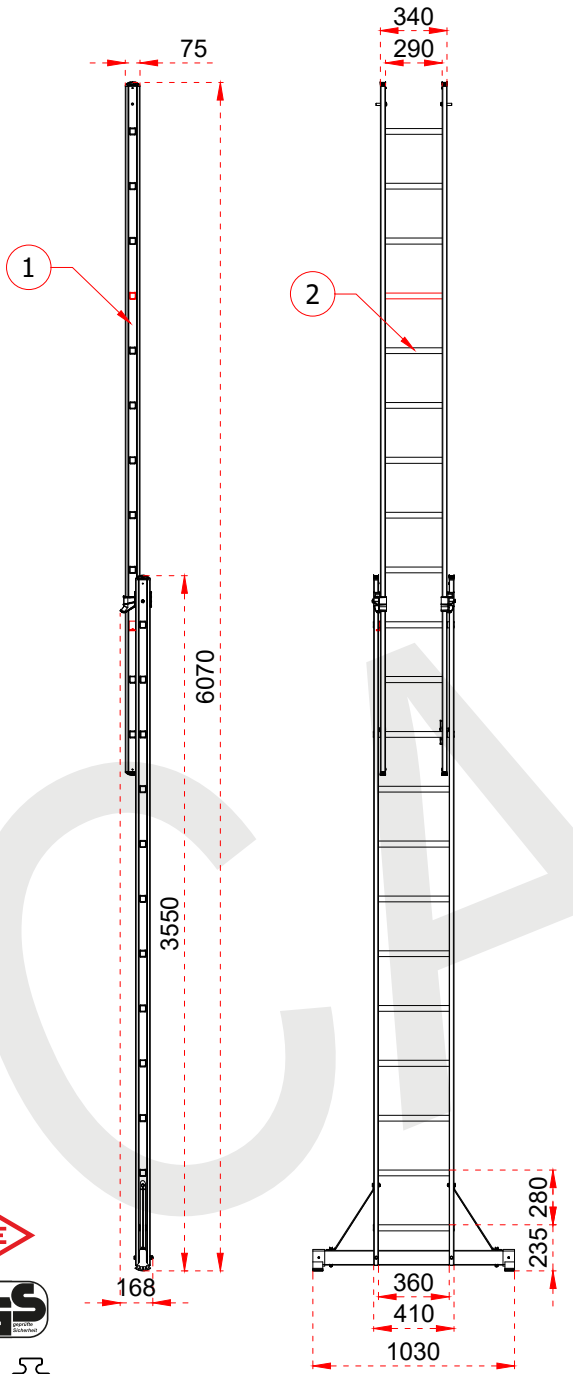

+90 262 759 18 08
info@cagsanmerdiven.com.tr

www.cagsanmerdiven.com

Tüm ölçü birimleri milimetredir.
All dimension units are millimeters.

1	75 x 25 x 1,3 mm
2	30 x 30 x 1,4 mm

Certificate
EN 131
Norm
max.
150
kg

+90 262 759 18 08
info@cagsanmerdiven.com.tr

www.cagsanmerdiven.com

Tüm ölçü birimleri milimetredir.
All dimension units are millimeters.

1	75 x 25 x 1,3 mm
2	30 x 30 x 1,4 mm

ÜRÜN ADI PRODUCT NAME	İki Parçalı Çok Amaçlı Alüminyum Merdiven Double Part Combination Aluminum Ladder
ÜRÜN NO PRODUCT NO	TSA7 (2x12)

+90 262 759 18 08
info@cagsanmerdiven.com.tr

www.cagsanmerdiven.com

Tüm ölçü birimleri milimetredir.
All dimension units are millimeters.

1	75 x 25 x 1,3 mm
2	30 x 30 x 1,4 mm

1

2

CAGSAN	
ÜRÜN ADI PRODUCT NAME	İki Parçalı Çok Amaçlı Alüminyum Merdiven Double Part Combination Aluminum Ladder
ÜRÜN NO PRODUCT NO	TSA8 (2x14)