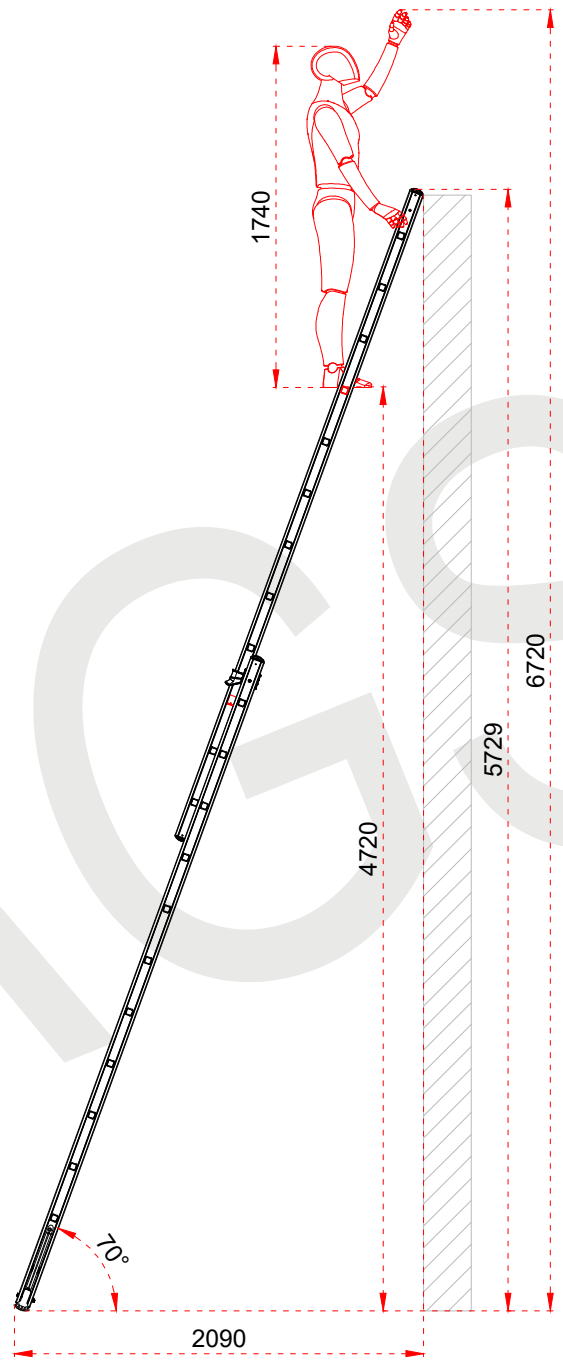

+90 262 759 18 08
info@cagsanmerdiven.com.tr

www.cagsanmerdiven.com

Tüm ölçü birimleri milimetredir.
All dimension units are millimeters.

1	75 x 25 x 1,3 mm
2	30 x 30 x 1,4 mm

CAGSAN	
ÜRÜN ADI PRODUCT NAME	İki Parçalı Çok Amaçlı Alüminyum Merdiven Double Part Combination Aluminum Ladder
ÜRÜN NO PRODUCT NO	TSA4 (2x6)

+90 262 759 18 08
info@cagsanmerdiven.com.tr

www.cagsanmerdiven.com

Tüm ölçü birimleri milimetredir.
All dimension units are millimeters.

1	75 x 25 x 1,3 mm
2	30 x 30 x 1,4 mm

Certificate
EN 131
Norm
max.
150
kg

+90 262 759 18 08
info@cagsanmerdiven.com.tr

www.cagsanmerdiven.com

Tüm ölçü birimleri milimetredir.
All dimension units are millimeters.

1	75 x 25 x 1,3 mm
2	30 x 30 x 1,4 mm

ÜRÜN ADI PRODUCT NAME	İki Parçalı Çok Amaçlı Alüminyum Merdiven Double Part Combination Aluminum Ladder
ÜRÜN NO PRODUCT NO	TSA7 (2x12)