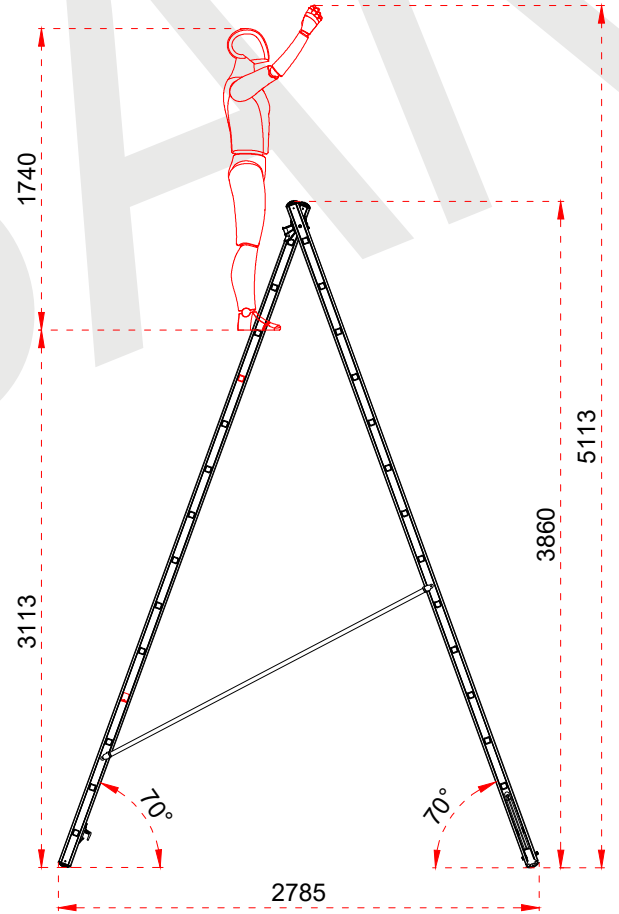

+90 262 759 18 08
info@cagsanmerdiven.com.tr

www.cagsanmerdiven.com

Tüm ölçü birimleri milimetredir.
All dimension units are millimeters.

1	75 x 25 x 1,3 mm
2	30 x 30 x 1,4 mm

ÜRÜN ADI PRODUCT NAME	İki Parçalı Çok Amaçlı Alüminyum Merdiven Double Part Combination Aluminum Ladder
ÜRÜN NO PRODUCT NO	TSA7 (2x12)

+90 262 759 18 08
info@cagsanmerdiven.com.tr

www.cagsanmerdiven.com

Tüm ölçü birimleri milimetredir.
All dimension units are millimeters.

1	75 x 25 x 1,3 mm
2	30 x 30 x 1,4 mm

1

2

CAGSAN	
ÜRÜN ADI PRODUCT NAME	İki Parçalı Çok Amaçlı Alüminyum Merdiven Double Part Combination Aluminum Ladder
ÜRÜN NO PRODUCT NO	TSA8 (2x14)