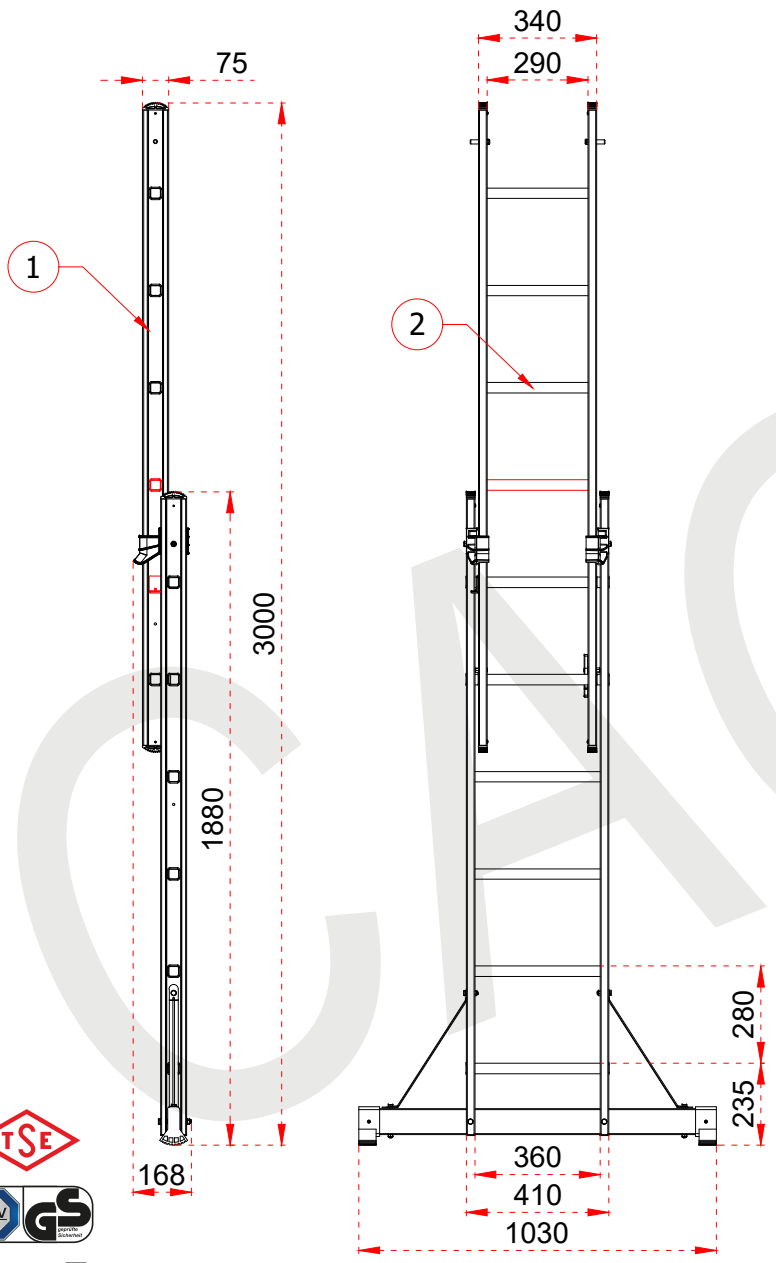

+90 262 759 18 08
info@cagsanmerdiven.com.tr

www.cagsanmerdiven.com

Tüm ölçü birimleri milimetredir.
All dimension units are millimeters.

1	75 x 25 x 1,3 mm
2	30 x 30 x 1,4 mm

CAGSAN	
ÜRÜN ADI PRODUCT NAME	İki Parçalı Çok Amaçlı Alüminyum Merdiven Double Part Combination Aluminum Ladder
ÜRÜN NO PRODUCT NO	TSA4 (2x6)

+90 262 759 18 08
info@cagsanmerdiven.com.tr

www.cagsanmerdiven.com

Tüm ölçü birimleri milimetredir.
All dimension units are millimeters.

1	75 x 25 x 1,3 mm
2	30 x 30 x 1,4 mm

Certificate
EN 131
Norm
max.
150
kg

+90 262 759 18 08
info@cagsanmerdiven.com.tr

www.cagsanmerdiven.com

Tüm ölçü birimleri milimetredir.
All dimension units are millimeters.

1	75 x 25 x 1,3 mm
2	30 x 30 x 1,4 mm

ÜRÜN ADI PRODUCT NAME	İki Parçalı Çok Amaçlı Alüminyum Merdiven Double Part Combination Aluminum Ladder
ÜRÜN NO PRODUCT NO	TSA7 (2x12)