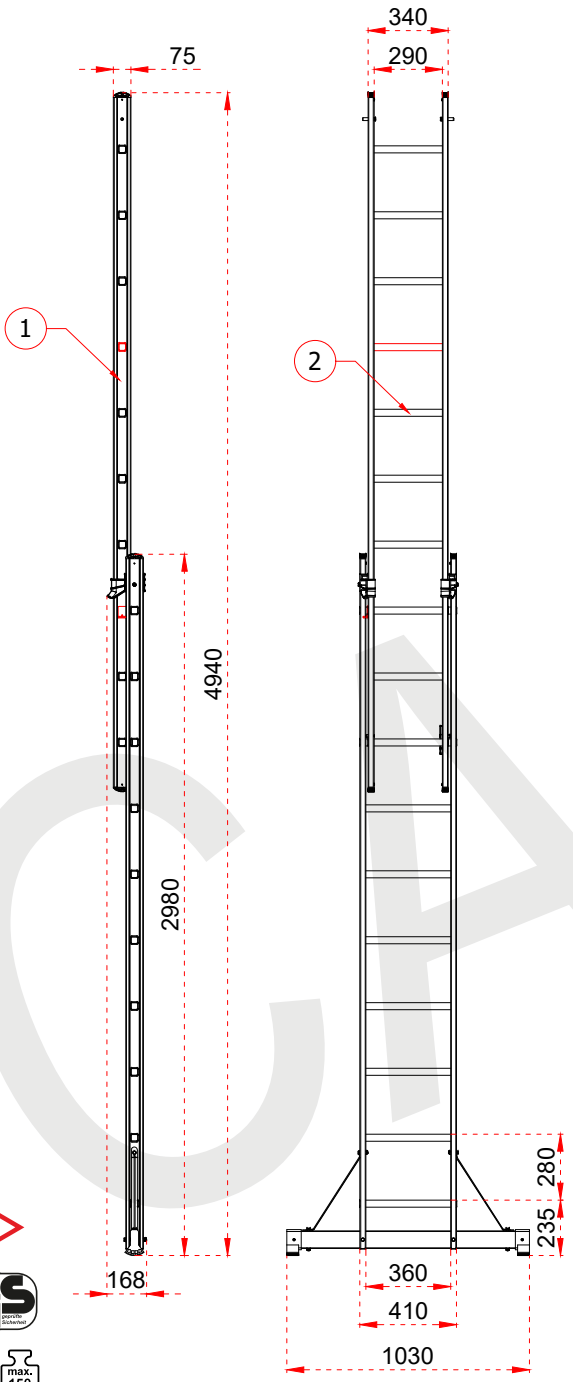

+90 262 759 18 08
info@cagsanmerdiven.com.tr

www.cagsanmerdiven.com

Tüm ölçü birimleri milimetredir.
All dimension units are millimeters.

1	75 x 25 x 1,3 mm
2	30 x 30 x 1,4 mm

CAGSAN	
ÜRÜN ADI PRODUCT NAME	İki Parçalı Çok Amaçlı Alüminyum Merdiven Double Part Combination Aluminum Ladder
ÜRÜN NO PRODUCT NO	TSA4 (2x6)

+90 262 759 18 08
info@cagsanmerdiven.com.tr

www.cagsanmerdiven.com

Tüm ölçü birimleri milimetredir.
All dimension units are millimeters.

1	75 x 25 x 1,3 mm
2	30 x 30 x 1,4 mm

Certificate
EN 131
Norm
max.
150
kg

+90 262 759 18 08
info@cagsanmerdiven.com.tr

www.cagsanmerdiven.com

Tüm ölçü birimleri milimetredir.
All dimension units are millimeters.

1	75 x 25 x 1,3 mm
2	30 x 30 x 1,4 mm

ÜRÜN ADI PRODUCT NAME	İki Parçalı Çok Amaçlı Alüminyum Merdiven Double Part Combination Aluminum Ladder
ÜRÜN NO PRODUCT NO	TSA7 (2x12)