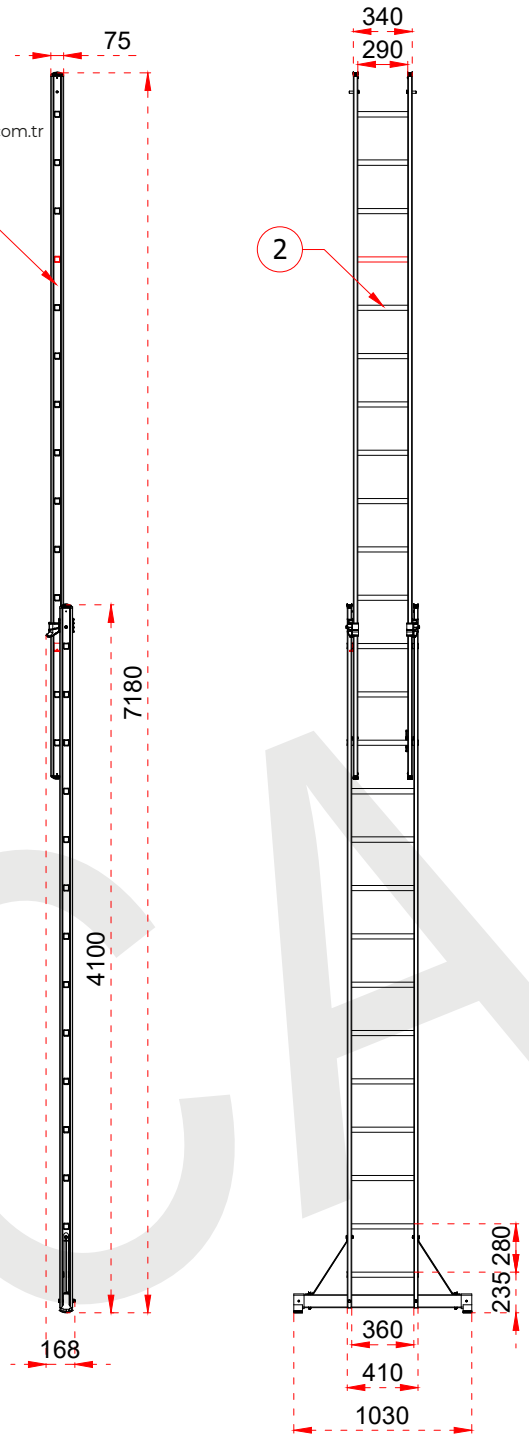

+90 262 759 18 08
info@cagsanmerdiven.com.tr

www.cagsanmerdiven.com

Tüm ölçü birimleri milimetredir.
All dimension units are millimeters.

1	75 x 25 x 1,3 mm
2	30 x 30 x 1,4 mm

Certificate
EN 131
Norm
max.
150
kg

+90 262 759 18 08
info@cagsanmerdiven.com.tr

www.cagsanmerdiven.com

Tüm ölçü birimleri milimetredir.
All dimension units are millimeters.

1	75 x 25 x 1,3 mm
2	30 x 30 x 1,4 mm

ÜRÜN ADI PRODUCT NAME	İki Parçalı Çok Amaçlı Alüminyum Merdiven Double Part Combination Aluminum Ladder
ÜRÜN NO PRODUCT NO	TSA7 (2x12)

+90 262 759 18 08
info@cagsanmerdiven.com.tr

www.cagsanmerdiven.com

Tüm ölçü birimleri milimetredir.
All dimension units are millimeters.

1	75 x 25 x 1,3 mm
2	30 x 30 x 1,4 mm

1

2

CAGSAN	
ÜRÜN ADI PRODUCT NAME	İki Parçalı Çok Amaçlı Alüminyum Merdiven Double Part Combination Aluminum Ladder
ÜRÜN NO PRODUCT NO	TSA8 (2x14)