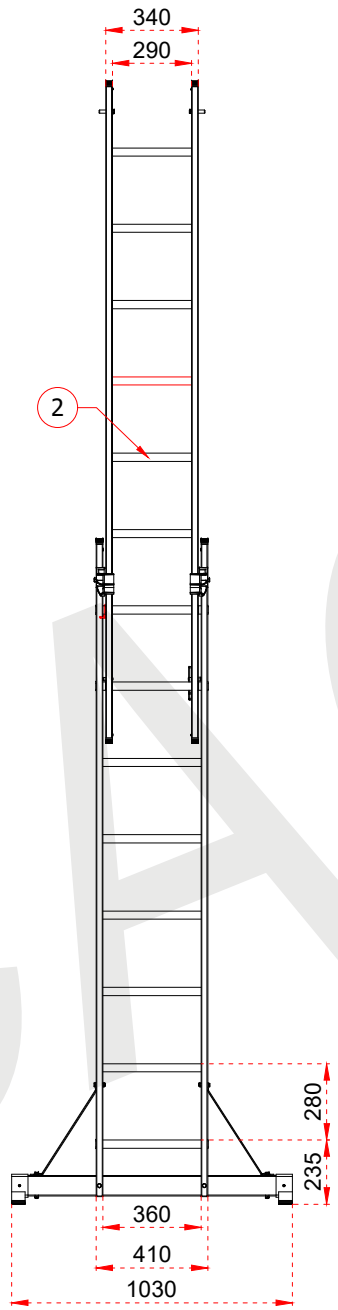

+90 262 759 18 08
info@cagsanmerdiven.com.tr

www.cagsanmerdiven.com

Tüm ölçü birimleri milimetredir.
All dimension units are millimeters.

1	75 x 25 x 1,3 mm
2	30 x 30 x 1,4 mm

CAGSAN	
ÜRÜN ADI PRODUCT NAME	İki Parçalı Çok Amaçlı Alüminyum Merdiven Double Part Combination Aluminum Ladder
ÜRÜN NO PRODUCT NO	TSA4 (2x6)

+90 262 759 18 08
info@cagsanmerdiven.com.tr

www.cagsanmerdiven.com

Tüm ölçü birimleri milimetredir.
All dimension units are millimeters.

1	75 x 25 x 1,3 mm
2	30 x 30 x 1,4 mm

Certificate
EN 131
Norm
max.
150
kg

ÜRÜN ADI PRODUCT NAME	İki Parçalı Çok Amaçlı Alüminyum Merdiven Double Part Combination Aluminum Ladder
ÜRÜN NO PRODUCT NO	TSA5 (2x8)

- This drawing must not be duplicated nor offered or made available to third parties nor be improperly used otherwise. All rights reserved. / Bu çizim çoğaltılamaz. Üçüncü şahıslara teklif edilemez veya sunulamaz ya da başka bir şekilde uygunsuz şekilde kullanılamaz. Tüm hakları Saklıdır.