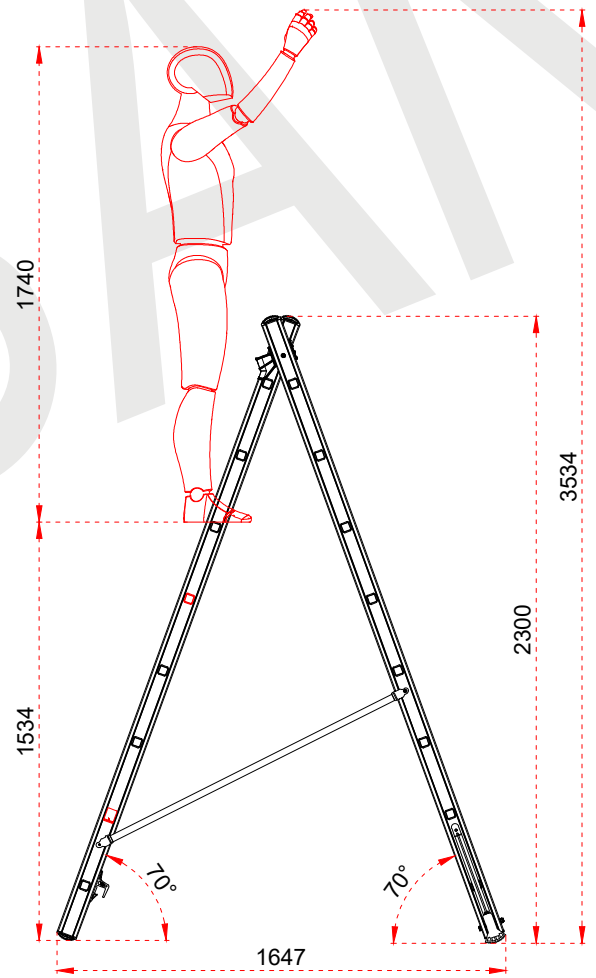

+90 262 759 18 08
info@cagsanmerdiven.com.tr

www.cagsanmerdiven.com

Tüm ölçü birimleri milimetredir.
All dimension units are millimeters.

1	75 x 25 x 1,3 mm
2	30 x 30 x 1,4 mm

CAGSAN	
ÜRÜN ADI PRODUCT NAME	İki Parçalı Çok Amaçlı Alüminyum Merdiven Double Part Combination Aluminum Ladder
ÜRÜN NO PRODUCT NO	TSA4 (2x6)

+90 262 759 18 08
info@cagsanmerdiven.com.tr

www.cagsanmerdiven.com

Tüm ölçü birimleri milimetredir.
All dimension units are millimeters.

1	75 x 25 x 1,3 mm
2	30 x 30 x 1,4 mm

Certificate
EN 131
Norm
max.
150
kg

+90 262 759 18 08
info@cagsanmerdiven.com.tr

www.cagsanmerdiven.com

Tüm ölçü birimleri milimetredir.
All dimension units are millimeters.

1	75 x 25 x 1,3 mm
2	30 x 30 x 1,4 mm

ÜRÜN ADI PRODUCT NAME	İki Parçalı Çok Amaçlı Alüminyum Merdiven Double Part Combination Aluminum Ladder
ÜRÜN NO PRODUCT NO	TSA7 (2x12)