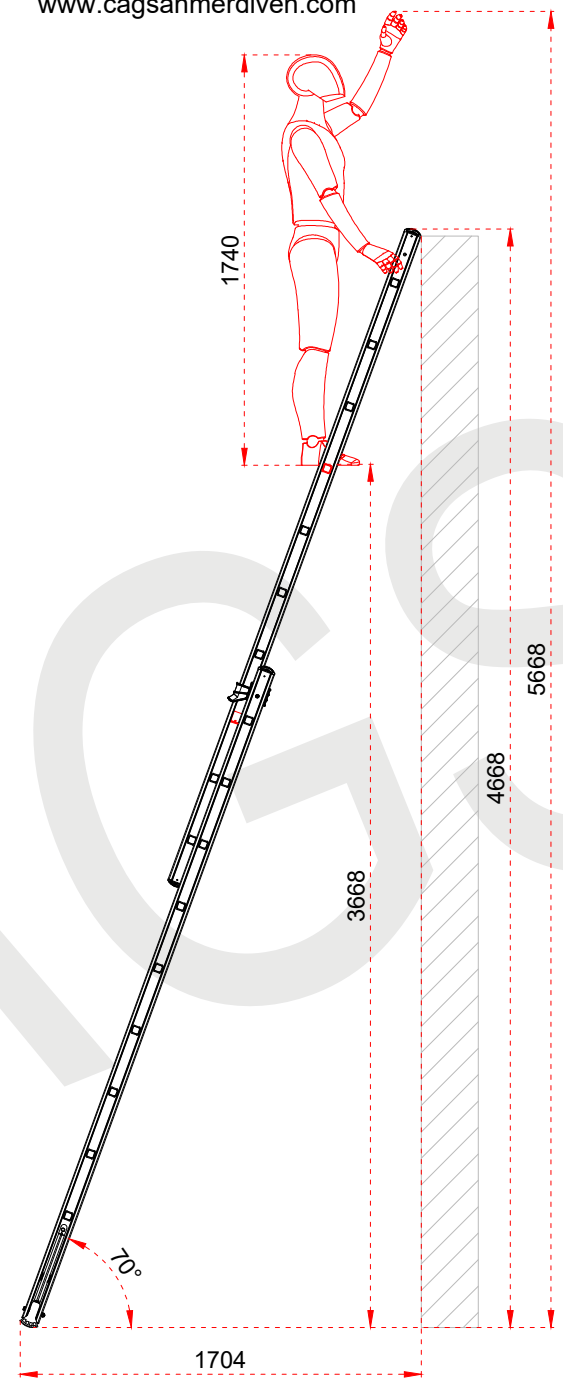

+90 262 759 18 08
info@cagsanmerdiven.com.tr

www.cagsanmerdiven.com

Tüm ölçü birimleri milimetredir.
All dimension units are millimeters.

1	75 x 25 x 1,3 mm
2	30 x 30 x 1,4 mm

CAGSAN	
ÜRÜN ADI PRODUCT NAME	İki Parçalı Çok Amaçlı Alüminyum Merdiven Double Part Combination Aluminum Ladder
ÜRÜN NO PRODUCT NO	TSA4 (2x6)

+90 262 759 18 08
info@cagsanmerdiven.com.tr

www.cagsanmerdiven.com

Tüm ölçü birimleri milimetredir.
All dimension units are millimeters.

1	75 x 25 x 1,3 mm
2	30 x 30 x 1,4 mm

Certificate
EN 131
Norm
max.
150
kg

ÜRÜN ADI PRODUCT NAME	İki Parçalı Çok Amaçlı Alüminyum Merdiven Double Part Combination Aluminum Ladder
ÜRÜN NO PRODUCT NO	TSA5 (2x8)

- This drawing must not be duplicated nor offered or made available to third parties nor be improperly used otherwise. All rights reserved. / Bu çizim çoğaltılamaz. Üçüncü şahıslara teklif edilemez veya sunulamaz ya da başka bir şekilde uygunsuz şekilde kullanılamaz. Tüm hakları Saklıdır.