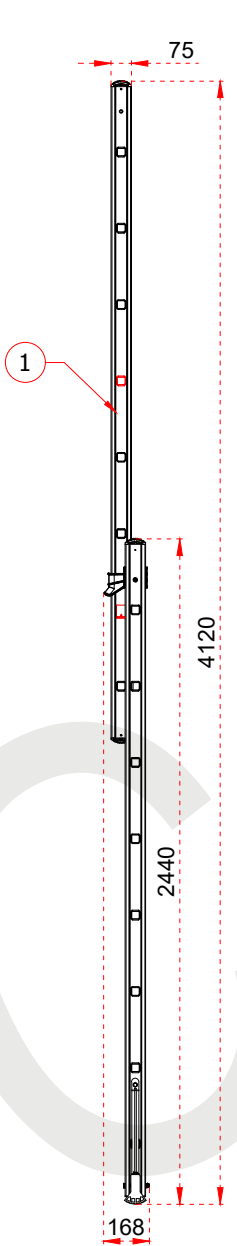

+90 262 759 18 08
info@cagsanmerdiven.com.tr

www.cagsanmerdiven.com

Tüm ölçü birimleri milimetredir.
All dimension units are millimeters.

1	75 x 25 x 1,3 mm
2	30 x 30 x 1,4 mm

CAGSAN	
ÜRÜN ADI PRODUCT NAME	İki Parçalı Çok Amaçlı Alüminyum Merdiven Double Part Combination Aluminum Ladder
ÜRÜN NO PRODUCT NO	TSA4 (2x6)

- This drawing must not be duplicated not offered or made available to third parties nor be improperly used otherwise. All rights reserved. / Bu çizim çoğaltılamaz. Üçüncü şahıslara teklif edilemez veya sunulamaz ya da başka bir şekilde uygunsuz şekilde kullanılamaz. Tüm hakları Saklıdır.

+90 262 759 18 08
info@cagsanmerdiven.com.tr

www.cagsanmerdiven.com

Tüm ölçü birimleri milimetredir.
All dimension units are millimeters.

1	75 x 25 x 1,3 mm
2	30 x 30 x 1,4 mm

Certificate
EN 131
Norm
max.
150
kg

ÜRÜN ADI PRODUCT NAME	İki Parçalı Çok Amaçlı Alüminyum Merdiven Double Part Combination Aluminum Ladder
ÜRÜN NO PRODUCT NO	TSA5 (2x8)

- This drawing must not be duplicated nor offered or made available to third parties nor be improperly used otherwise. All rights reserved. / Bu çizim çoğaltılamaz. Üçüncü şahıslara teklif edilemez veya sunulamaz ya da başka bir şekilde uygunsuz şekilde kullanılamaz. Tüm hakları Saklıdır.