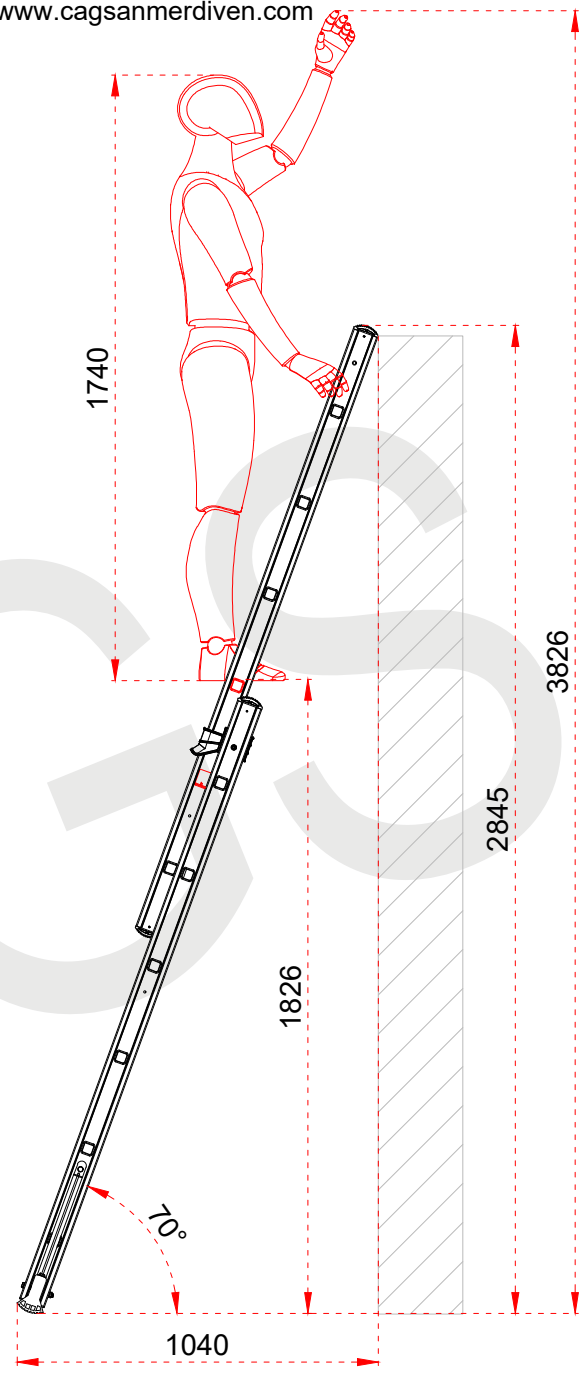

+90 262 759 18 08
info@cagsanmerdiven.com.tr

www.cagsanmerdiven.com

Tüm ölçü birimleri milimetredir.
All dimension units are millimeters.

1	75 x 25 x 1,3 mm
2	30 x 30 x 1,4 mm

CAGSAN	
ÜRÜN ADI PRODUCT NAME	İki Parçalı Çok Amaçlı Alüminyum Merdiven Double Part Combination Aluminum Ladder
ÜRÜN NO PRODUCT NO	TSA4 (2x6)

+90 262 759 18 08
info@cagsanmerdiven.com.tr

www.cagsanmerdiven.com

Tüm ölçü birimleri milimetredir.
All dimension units are millimeters.

1	75 x 25 x 1,3 mm
2	30 x 30 x 1,4 mm

Certificate
EN 131
Norm
max.
150
kg

+90 262 759 18 08
info@cagsanmerdiven.com.tr

www.cagsanmerdiven.com

Tüm ölçü birimleri milimetredir.
All dimension units are millimeters.

1	75 x 25 x 1,3 mm
2	30 x 30 x 1,4 mm

ÜRÜN ADI PRODUCT NAME	İki Parçalı Çok Amaçlı Alüminyum Merdiven Double Part Combination Aluminum Ladder
ÜRÜN NO PRODUCT NO	TSA7 (2x12)